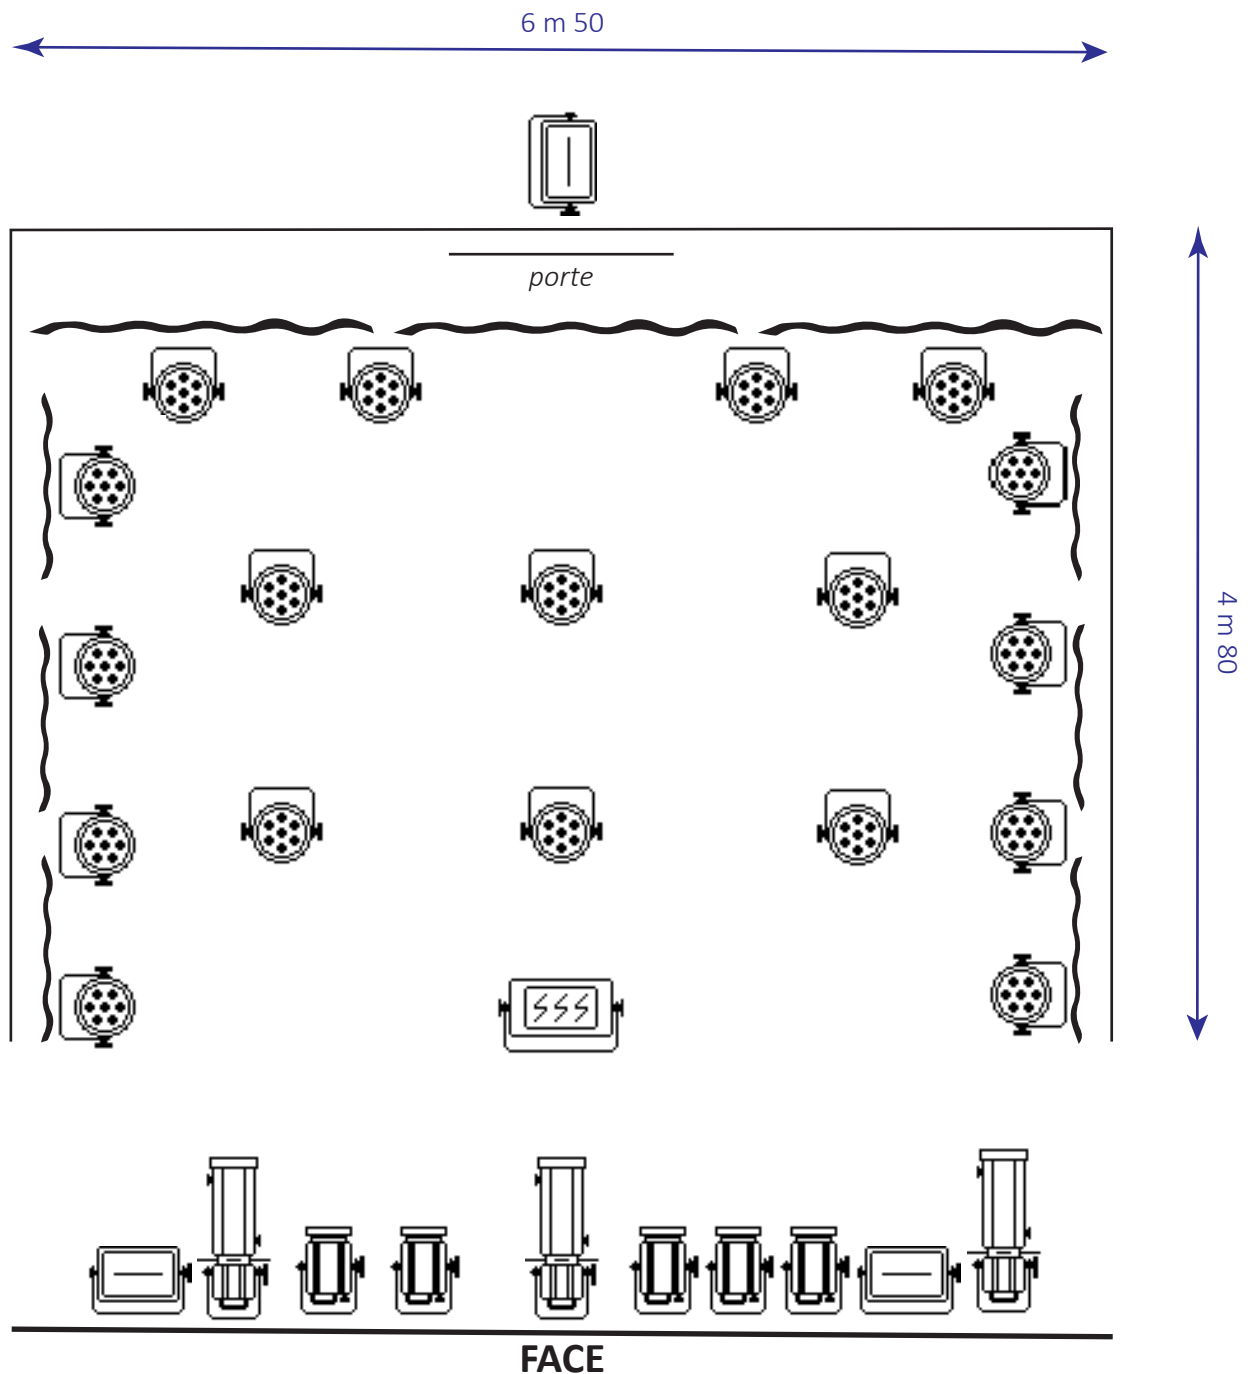

THEATRE MONTMARTRE GALABRU

PLAN DE FEU

- PENDRILLONS
- QUARTZ 500 W
- PROJECTEUR DECOUPE 1000 W
- PROJECTEUR LENTILLE 650 W
- STROBOSCOPE

BOULE A FACETTE DANS LA SALLE
CONSOLE LUMIÈRES ZÉRO 88 FLX 24

TABLE 01V96 YAMAHA
MULTIPAIRE 12 x 4
RETOURS + AMPLI 500 W
FACE TURBO SOUND 1000 W
PLATINE CD/USB NUMARK MP103 USB
SHURE SM58 x 2
DI x 2